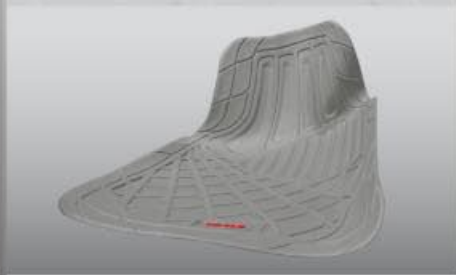

MIKEL'S^{MR}

Cuide su Seguridad con Calidad

Tapete de Lujo Universal

MODELO	CÓDIGO DE BARRAS	GARANTÍA	MEDIDAS DE CAJA	PIEZAS POR CAJA	PESO DEL PRODUCTO
TA-2	EAN 7501081098212 DUN 75010810982124	1 año	74 cm x 47 cm x 13 cm	6 pza.	3.5 kg

- Diseñado para adaptarse a la mayoría de los autos, camionetas, camiones y SUV's
- Ideal en cualquier época del año
- Fácil de limpiar
- Logra el cuidado de tus alfombras interiores

Atrapa basura
Tierra, agua y otros residuos

Flexibles
Se ajusta a todos los interiores

Tacos y ranuras al dorso
Óptimo agarre a la alfombra

08-2011

**Corte los segmentos
sobrantes para un
ajuste perfecto**

DIMENSIONES

2 tapetes de: 45 x 68 cm
2 tapetes de: 44.5 x 34 cm