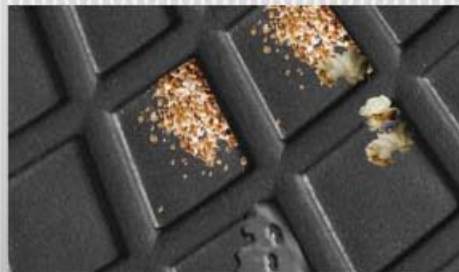

MIKEL'S^{MR}

Cuide su Seguridad con Calidad

Tapete de Lujo Universal

MODELO	CÓDIGO DE BARRAS	GARANTÍA	MEDIDAS DE CAJA	PIEZAS POR CAJA	PESO DEL PRODUCTO
TA-1	EAN 7501081098205 DUN 75010810982056	1 año	74 cm x 47 cm x 13 cm	6 pza.	3.5 kg

- Diseñado para adaptarse a la mayoría de los autos, camionetas, camiones y SUV's
- Ideal en cualquier época del año
- Fácil de limpiar
- Logra el cuidado de tus alfombras interiores

Atrapa basura
Tierra, agua y otros residuos

Flexibles
Se ajusta a todos los interiores

Tacos y ranuras al dorso
Óptimo agarre a la alfombra

08-2011

Corte los segmentos sobrantes para un ajuste perfecto

DIMENSIONES

2 tapetes de: 45 x 68 cm
2 tapetes de: 44.5 x 34 cm