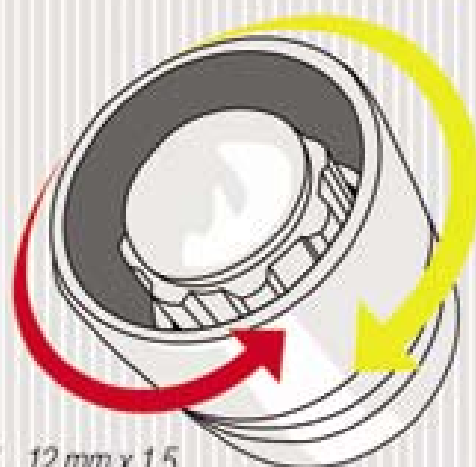

## Seguros para Rines

MODELO	CÓDIGO DE BARRAS	GARANTÍA	MEDIDAS DE CAJA	PZAS. POR CAJA	PESO DEL PRODUCTO
SPR-1	7501081091626	3 MESES	30x20.5x37 cm	40 JUEGOS	16 Kg
MODELO	CÓDIGO DE BARRAS	GARANTÍA	MEDIDAS DE CAJA	PZAS. POR CAJA	PESO DEL PRODUCTO
SPR-2	7501081091633	3 MESES	30x20.5x31 cm	40 JUEGOS	15 Kg
MODELO	CÓDIGO DE BARRAS	GARANTÍA	MEDIDAS DE CAJA	PZAS. POR CAJA	PESO DEL PRODUCTO
SPR-3	7501081091640	3 MESES	30x20.5x31 cm	40 JUEGOS	15 Kg
MODELO	CÓDIGO DE BARRAS	GARANTÍA	MEDIDAS DE CAJA	PZAS. POR CAJA	PESO DEL PRODUCTO
SPR-4	7501081091657	3 MESES	30x20.5x37 cm	40 JUEGOS	16 Kg
MODELO	CÓDIGO DE BARRAS	GARANTÍA	MEDIDAS DE CAJA	PZAS. POR CAJA	PESO DEL PRODUCTO
SPR-5	7501081093675	3 MESES	30x20.5x31 cm	40 JUEGOS	16 Kg
MODELO	CÓDIGO DE BARRAS	GARANTÍA	MEDIDAS DE CAJA	PZAS. POR CAJA	PESO DEL PRODUCTO
SPR-6	7501081093750	3 MESES	30x20.5x37 cm	40 JUEGOS	17 Kg

### CARACTERÍSTICAS:

- Los 6 modelos cuentan con sistema de cabeza giratoria para maximizar la seguridad ya que evitan que los seguros puedan ser extraídos con llaves o pericos.
- Todos los modelos incluyen 4 seguros y 2 llaves.
- Hechos en acero de alta resistencia.

### BIRLO

- SPR-1 / 14 mm x 1.5
- SPR-4 / 12 mm x 1.5
- SPR-6 / 12 mm x 1.25