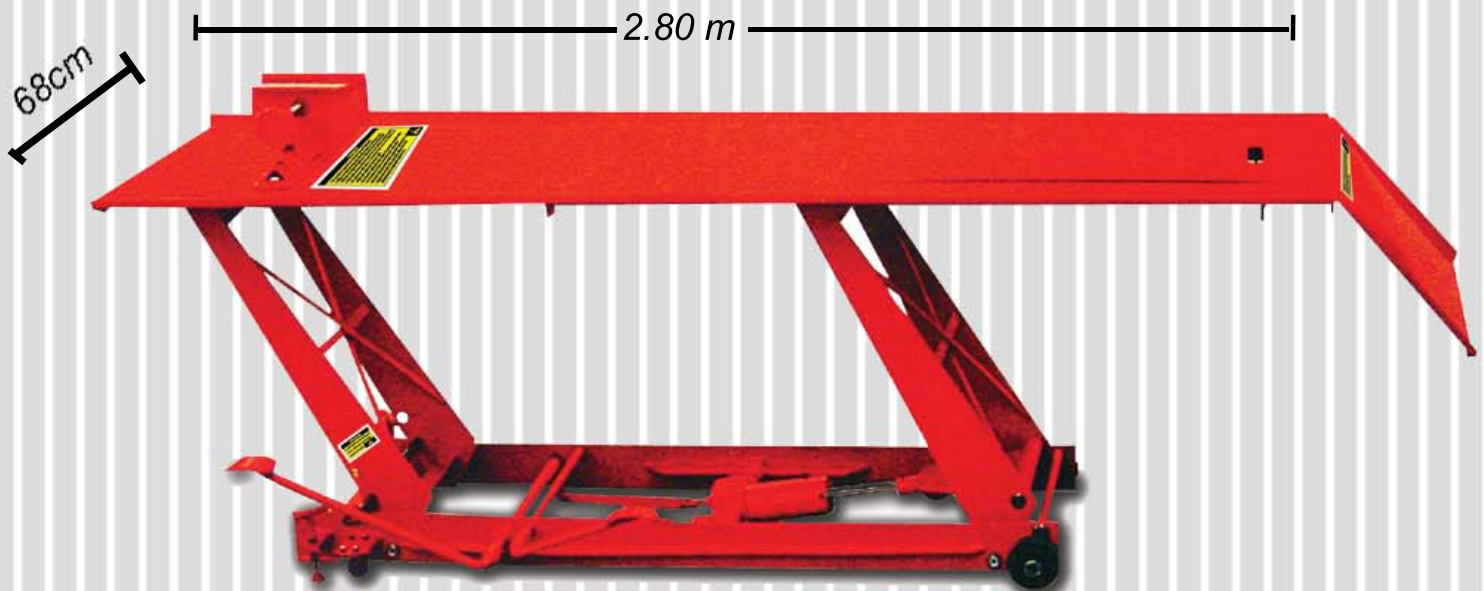

## Plataforma Hidráulica para Motocicletas

Modelo	Código de Barras	Garantía	Medidas Export	Peso Export
PM-500	7501081092586	6 Meses	227x76x26.5 cm	174.5 kg

### Características:

Capacidad 500 kg

Altura mínima: 180 mm

Altura de máxima: 750 mm

Operado con pedal para levantar la carga

Cuenta con un tope frontal para evitar que la motocicleta se incline

2 Ruedas giratorias 360°

Peso: 174 kg

**GARANTIA • SERVICIO • REFACCIONES**