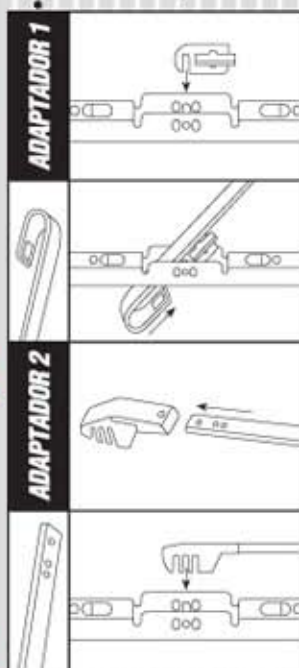

Goma con perfil y alma de acero para MAYOR VIDA ÚTIL.

FÁCIL Y SEGURA instalación (Incluye dos adaptadores).

# 24

Pulgadas

# 61 cm

¡FÁCIL INSTALACIÓN!  
Incluye 2 adaptadores para los diferentes tipos de conexión.