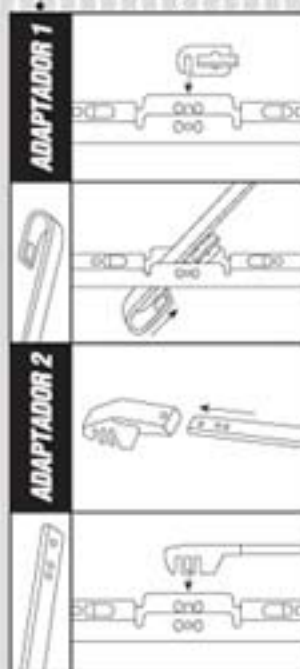

Goma con perfil y alma de acero para MAYOR VIDA ÚTIL.

FÁCIL Y SEGURA instalación (incluye dos adaptadores).

22
Pulgadas
56 cm

¡FÁCIL INSTALACIÓN!
Incluye 2 adaptadores para los diferentes tipos de conexión.