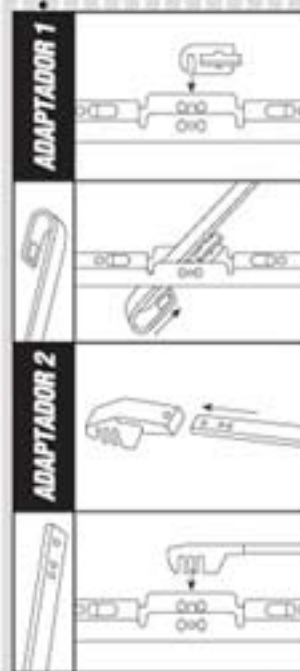

MIKEL'S MR

Cuide su Seguridad con Calidad

Plumas Limpiaparabrisas

MODELO	CÓDIGO DE BARRAS	GARANTÍA	MEDIDAS DE CAJA	PIEZAS POR CAJA	PESO DEL PRODUCTO
PLP-20	7501081094085	3 MESES	60x31.5x23.5 cm	50 Pzas	300 Grs

Goma con perfil y alma de acero para MAYOR VIDA ÚTIL.

FÁCIL Y SEGURA instalación (incluye dos adaptadores).

20
Pulgadas
51 cm

¡FÁCIL INSTALACIÓN!
Incluye 2 adaptadores para los diferentes tipos de conexión.