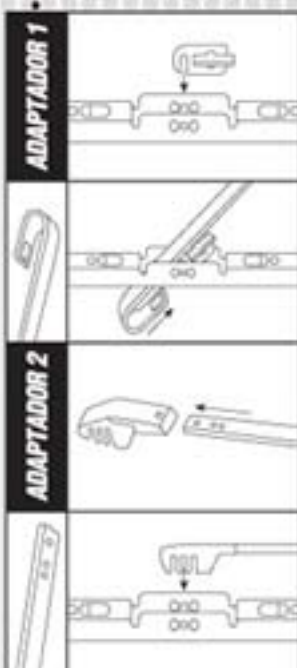

Goma con perfil y alma de acero para MAYOR VIDA ÚTIL.

FÁCIL Y SEGURA instalación (incluye dos adaptadores).

19 Pulgadas
48 cm

21 Pulgadas
53 cm

¡FÁCIL INSTALACIÓN!
Incluye 2 adaptadores para los diferentes tipos de conexión.

TABLA DE APLICACIONES

Modelo	Auto	Long/Plg	
		Capítulo	Conductor
1999 2005 2001 2002 2001 2002	AUDI	19	21
	A3 TURBO	19	21
	ALL ROAD S3	19	21
2000 2005 2000 2005	CHEVROLET	19	21
	ASTRA ASTRA WAGON	19	21
2000 2005 2003 2005 2001 2005	FORD	19	21
	FOCUS33WAGON	19	21
	MARQUEO CIVIC	19	21
2002 2002	JAGUAR	19	21
	X TYPE	19	21
2004 2005	MITSUBISHI	19	21
	SPACE STAR	19	21
1998 2000 1998 1999	NISSAN	19	21
	LUCINO GSE, GSR SENTRA	19	21
2000 2005	PEUGEOT	19	21
	306 BREAK	19	21
2001 2005 2001 2005 2001 2005	SEAT	19	21
	CORDOBA	19	21
	IBIZA LEON TURBO	19	21
1998 2005 1998 2004 1998 2001 1998 2005 1999 2005 2000 2005 2003 2005	VOLKSWAGEN	19	21
	DERBY	19	21
	GOLF GL, GLS, GTI, VR6	19	21
	JETTA A3	19	21
	JETTA A4	19	21
	PASSAT VR6	19	21
	POINTER, PICK UP, WAGON	19	21
POLO	19	21	