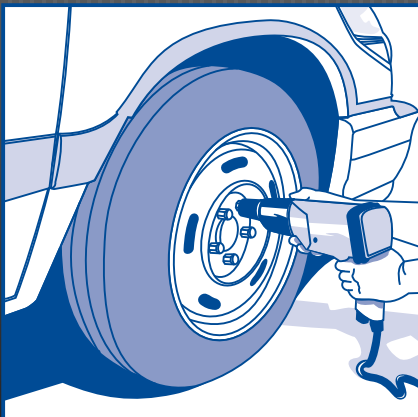

1/2
Pulgada
12,7 mm

GARANTÍA • SERVICIO • REFACCIONES

CAJA A COLOR
24.5 cm x 20.2 cm x 7.5 cm

CAJA COLECTIVA
42 cm x 28.5 cm x 32 cm