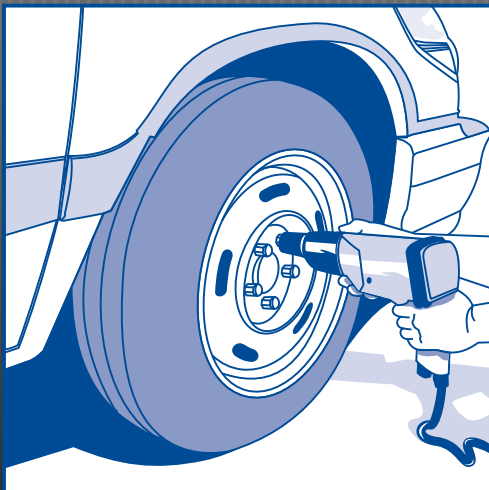

1/2

Pulgada
12,7 mm

CAJA A COLOR
21.5 cm x 21 cm x 7.2 cm

CAJA COLECTIVA
28.5 cm x 26.5 cm x 24 cm

GARANTÍA • SERVICIO • REFACCIONES