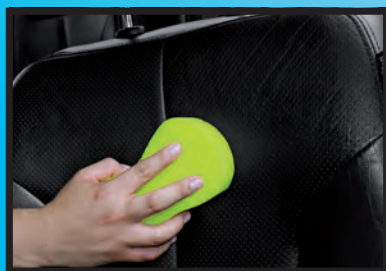

Ideal para la aplicación en las llantas

Perfecta aplicación en el tablero del auto

Ayuda a conservar las vestiduras de piel

Diseño Ergonómico

EXPORT CARTON
53 cm X 47 cm X 37 cm

CABALLETE
24 cm X 13 cm