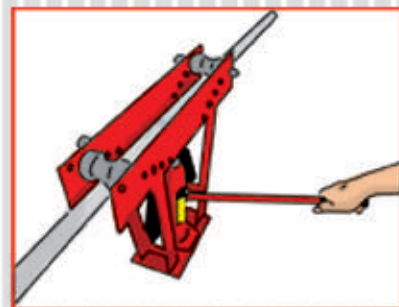

MIKEL'S^{MR}

Cuide su Seguridad con Calidad

Dobladora de Tubos Neumática

MODELO	CÓDIGO DE BARRAS	GARANTÍA	MEDIDAS DE CAJA	PIEZAS POR CAJA	PESO DEL PRODUCTO
DTN-16	7501081095686	3 Meses	69 x 64x 20,5 cm	1 Pieza	71,2 Kg

NEUMÁTICA

16

Toneladas

- Operación neumática ó manual.
- Medidas de dados:
1/2", 3/4", 1", 1 1/4", 1 1/2", 2", 2 1/2", 3".
- Rodillos ajustables para obtener el ángulo de doblado exacto, ajustes de:
8 1/2", 11", 14", 16 1/2", 19 1/4" y 22"
- Dobra tubo hasta Cédula 30.