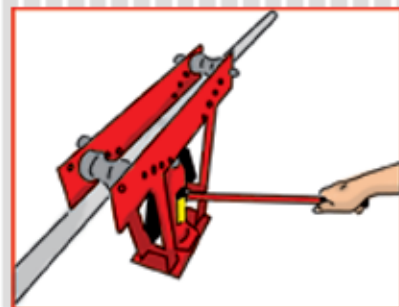

MIKEL'S^{MR}

Cuide su Seguridad con Calidad

Dobladora de Tubos Neumática

MODELO	CÓDIGO DE BARRAS	GARANTÍA	MEDIDAS DE CAJA	PIEZAS POR CAJA	PESO DEL PRODUCTO
DTN-12	7501081095679	3 Meses	68 x 57x 18,5 cm	1 Pieza	41,5 Kg

NEUMÁTICA

12

Toneladas

- **Operación neumática ó manual.**
- **Medidas de dados:**
  1/2", 3/4", 1", 1 1/4", 1 1/2" y 2"
- **Rodillos ajustables para obtener el ángulo de doblado exacto, ajustes de:**
  8 1/2", 11", 14", 16 1/2", 19 1/4" y 22"
- **Dobla tubo hasta Cédula 30.**

Caja de Madera
68x57x18,5 cm

GARANTIA • SERVICIO • REFACCIONES