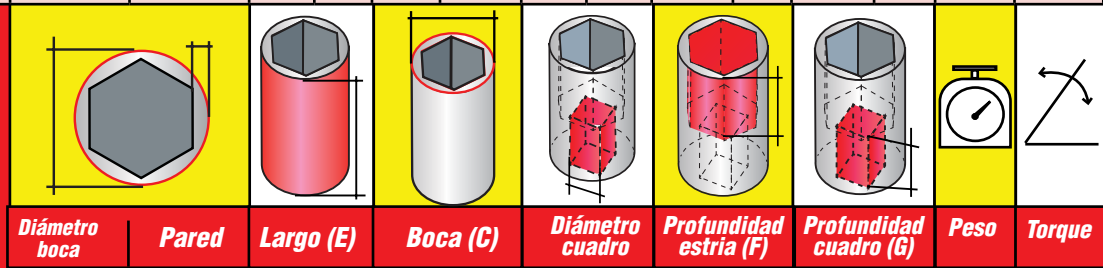

## DADOS MILIMÉTRICOS CUADRO 3/8" Y 1/2"

Codigo	Cuadro	Medida de la boca	Grosor de la pared	Largo (E)		Diametro Exterior				Profundidad				Peso	Torque	Cuadro de mando
						Boca (C)		Cuadro (H)		Estria(F)		Cuadro (G)				
				Pulg	mm	mm	Pulg	mm	Pulg	Pulg	mm	Pulg	mm			
DL-1038	3/8"	10mm	2,2	2,48	63	11,5	0,453	9,7	3/8"	1,181	30	0,748	19	0,05	76	 CUADRO DE 3/8
DL-1238	3/8"	12mm	2,8	2,48	63	13,8	0,543	9,7	3/8"	1,181	30	0,748	19	0,06	118	
DL-1338	3/8"	13mm	2,8	2,48	63	15	0,591	9,7	3/8"	1,181	30	0,748	19	0,055	142	
DL-1438	3/8"	14mm	2,8	2,48	63	16,1	0,634	9,7	3/8"	1,181	30	0,748	19	0,065	169	
DL-1638	3/8"	16mm	2,8	2,48	63	18,4	0,724	9,7	3/8"	1,181	30	0,748	19	0,075	225	
DL-1738	3/8"	17mm	3,3	2,48	63	19,6	0,772	9,7	3/8"	1,181	30	0,748	19	0,095	225	
DL-1838	3/8"	18mm	3,8	2,48	63	20,7	0,815	9,7	3/8"	1,181	30	0,748	19	0,11	225	
DL-1938	3/8"	19mm	3,8	2,48	63	21,9	0,862	9,7	3/8"	1,181	30	0,748	19	0,115	225	
DL-1050	1/2"	10mm	2,65	3,03	77	11,5	0,453	12,9	1/2"	0,984	25	1,181	30	0,08	147	
DL-1250	1/2"	12mm	2,8	3,03	77	13,8	0,543	12,9	1/2"	0,984	25	1,181	30	0,105	212	
DL-1350	1/2"	13mm	2,8	3,03	77	15	0,591	12,9	1/2"	1,181	30	1,181	30	0,11	249	
DL-1450	1/2"	14mm	2,8	3,03	77	16,1	0,634	12,9	1/2"	1,181	30	0,748	19	0,105	288	
DL-1650	1/2"	16mm	2,8	3,03	77	18,4	0,724	12,9	1/2"	1,378	35	0,748	19	0,095	377	
DL-1750	1/2"	17mm	3,3	3,03	77	19,6	0,772	12,9	1/2"	1,378	35	0,748	19	0,12	425	
DL-1850	1/2"	18mm	3,8	3,03	77	20,7	0,815	12,9	1/2"	1,378	35	0,748	19	0,14	477	
DL-1950	1/2"	19mm	3,8	3,03	77	21,9	0,862	12,9	1/2"	1,378	35	0,748	19	0,13	531	
DL-2150	1/2"	21mm	3,8	3,03	77	24,2	0,953	12,9	1/2"	1,496	38	0,748	19	0,17	569	

## EMPAQUES DADOS LARGOS MILIMÉTRICOS

HANGERS

6 cm

*esta medida aplica para todos los modelos*

5 cm

ALTO

ALTO