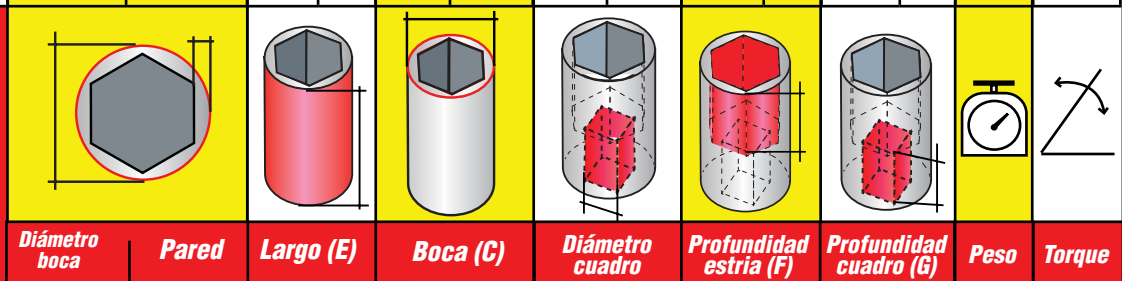

MIKEL'S MR

Cuide su Seguridad con Calidad

DADOS CORTOS MILIMÉTRICOS Y ESTANDARD CUADRO DE 1/4"

Codigo	Cuadro	Medida de la boca	Grosor de la pared	Largo (E)		Diámetro Exterior				Profundidad				Peso	Torque	Cuadro de mando
				Plg	mm	Boca (C)		Cuadro (H)		Estria(F)		Cuadro (G)				
						mm	Plg	mm	Plg	Plg	mm	Plg	mm			
DC-0525	1/4"	5mm	1,4	0,98	25	5,7	0,224	6,5	1/4"	0,433	11	0,394	10	0,01	15,1	 CUADRO DE 1/4" MILIMÉTRICOS
DC-0625	1/4"	6mm	1,6	0,98	25	6,9	0,272	6,5	1/4"	0,433	11	0,394	10	0,01	20,6	
DC-0725	1/4"	7mm	1,6	0,98	25	8	0,315	6,5	1/4"	0,433	11	0,394	10	0,01	26,8	
DC-0825	1/4"	8mm	1,8	0,98	25	9,2	0,362	6,5	1/4"	0,433	11	0,394	10	0,01	33,6	
DC-0925	1/4"	9mm	1,8	0,98	25	10,3	0,406	6,5	1/4"	0,433	11	0,394	10	0,015	41,1	
DC-1025	1/4"	10mm	2,3	0,98	25	11,5	0,453	6,5	1/4"	0,433	11	0,551	14	0,015	49,2	
DC-1125	1/4"	11mm	2,3	0,98	25	12,7	0,5	6,5	1/4"	0,433	11	0,551	14	0,02	57,8	
DC-1225	1/4"	12mm	2,3	0,98	25	13,8	0,543	6,5	1/4"	0,433	11	0,551	14	0,02	67	
DC-1325	1/4"	13mm	2,3	0,98	25	15	0,591	6,5	1/4"	0,433	11	0,551	14	0,025	68,6	
DC-1525	1/4"	5/32"	1,4	0,98	25	4,5	0,177	6,5	1/4"	0,433	11	0,394	10	0,01	10,4	
DC-1825	1/4"	3/16"	1,4	0,98	25	5,5	0,217	6,5	1/4"	0,433	11	0,394	10	0,01	14	
DC-2125	1/4"	7/32"	1,5	0,98	25	6,4	0,252	6,5	1/4"	0,433	11	0,394	10	0,01	17,8	
DC-2525	1/4"	1/4"	1,6	0,98	25	7,3	0,287	6,5	1/4"	0,433	11	0,394	10	0,01	21	
DC-2825	1/4"	9/32"	1,6	0,98	25	8,2	0,323	6,5	1/4"	0,433	11	0,394	10	0,015	28	
DC-3125	1/4"	5/16"	1,8	0,98	25	9,1	0,358	6,5	1/4"	0,433	11	0,394	10	0,01	33	
DC-3425	1/4"	11/32"	1,9	0,98	25	10	0,394	6,5	1/4"	0,433	11	0,394	10	0,015	40	
DC-3725	1/4"	3/8"	2,5	0,98	25	11	0,433	6,5	1/4"	0,433	11	0,551	14	0,02	45	