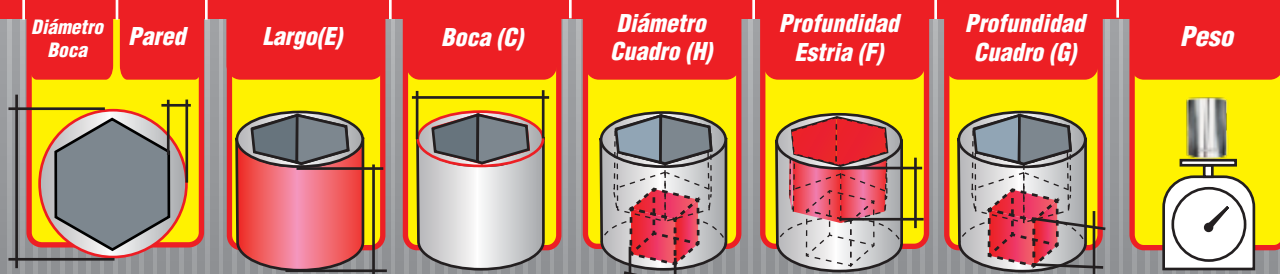

## DADOS 1/2"

Código	Diámetro de la boca	Grueso de Pared	Largo (E)		Diámetro Exterior				Profundidad				Peso		Torque	Inner
			Plg	mm	Boca (C)		Cuadro (H)		Estria(F)		Cuadro (G)		gr	Lb		
					mm	Plg	mm	Plg	Plg	mm	Plg	mm				
DC-3750	3/8	2.3	1.50	38	10.97	0.432	12.8	1/2DR	0.591	15	0.630	16	50	0.110	115	6
DC-4350	7/16	2.4	1.50	38	12.83	0.505	12.8	1/2DR	0.591	15	0.630	16	51	0.112	150	6
DC-5050	1/2	3.05	1.50	38	14.66	0.577	12.8	1/2DR	0.591	15	0.630	16	54	0.119	190	6
DC-5650	9/16	2.6	1.50	38	16.45	0.648	12.8	1/2DR	0.591	15	0.630	16	52	0.115	235	6
DC-6250	5/8	2.9	1.50	38	18.33	0.722	12.8	1/2DR	0.591	15	0.630	16	54	0.119	300	6
DC-6850	11/16	3.05	1.50	38	20.15	0.793	12.8	1/2DR	0.591	15	0.630	16	69	0.152	350	6
DC-7550	3/4	3.2	1.50	38	21.96	0.865	12.8	1/2DR	0.591	15	0.630	16	78	0.172	423	6
DC-8150	13/16	3.25	1.50	38	23.8	0.937	12.8	1/2DR	0.591	15	0.630	16	92	0.203	455	6
DC-8750	7/8	3.6	1.50	38	25.6	1.008	12.8	1/2DR	0.591	15	0.630	16	112	0.247	455	6
DC-1050	10mm	2.3	1.50	38	11.54	0.454	12.8	1/2DR	0.591	15	0.630	16	46	0.101	118	6
DC-1150	11mm	2.5	1.50	38	12.71	0.500	12.8	1/2DR	0.591	15	0.630	16	47	0.104	142	6
DC-1250	12mm	2.75	1.50	38	13.86	0.546	12.8	1/2DR	0.591	15	0.630	16	50	0.110	169	6
DC-1350	13mm	2.75	1.50	38	15.02	0.591	12.8	1/2DR	0.591	15	0.630	16	51	0.112	199	6
DC-1450	14mm	2.9	1.50	38	16.17	0.637	12.8	1/2DR	0.591	15	0.630	16	52	0.115	231	6
DC-1550	15mm	3.1	1.50	38	17.33	0.682	12.8	1/2DR	0.591	15	0.630	16	55	0.121	265	6
DC-1750	17mm	3.1	1.50	38	19.64	0.773	12.8	1/2DR	0.591	15	0.630	16	66	0.145	340	6
DC-1850	18mm	3.6	1.50	38	20.8	0.819	12.8	1/2DR	0.591	15	0.630	16	80	0.176	381	6
DC-1950	19mm	3.1	1.50	38	21.95	0.864	12.8	1/2DR	0.591	15	0.630	16	78	0.172	425	6