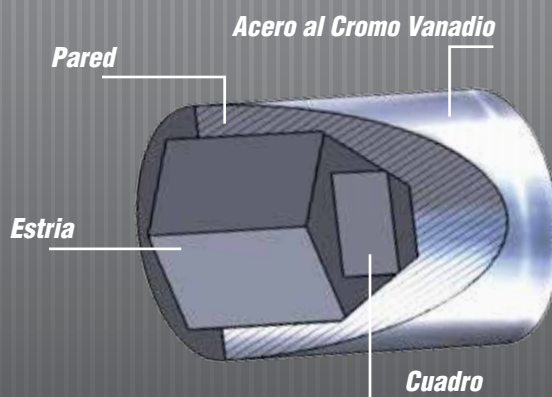

MILIMÉTRICO

GARANTÍA

SERVICIO

REFACCIONES