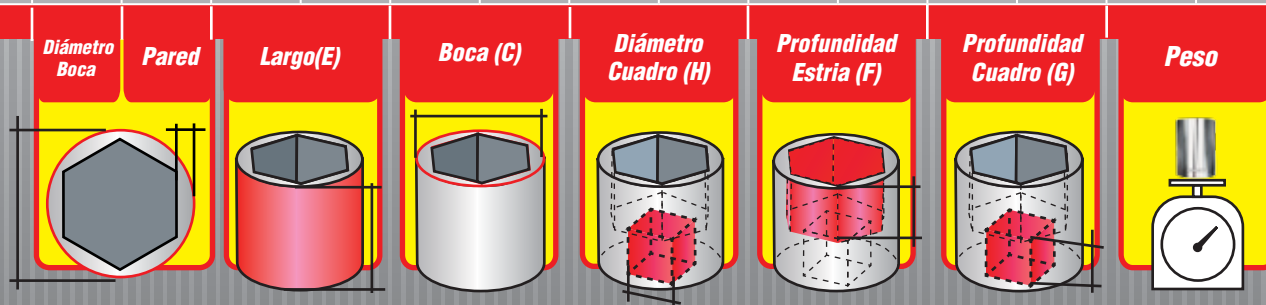

## DADOS 3/8"

Código	Diámetro de la boca	Grueso de Pared	Largo (E)		Diámetro Exterior				Profundidad				Peso		Torque Nm	Inner
					Boca (C)		Cuadro (H)		Estria(F)		Cuadro (G)					
			Pulg	mm	mm	Pulg	mm	Pulg	mm	Pulg	mm	Pulg	mm	gr		
DC-3738	3/8	2,4	1,10	28	10,97	0,432	9,65	3/8DR	0,472	12	0,472	12	25	0,055	60	6
DC-4338	7/16	2,3	1,10	28	12,83	0,505	9,65	3/8DR	0,472	12	0,472	12	26	0,057	78	6
DC-5038	1/2	2,4	1,10	28	14,66	0,577	9,65	3/8DR	0,472	12	0,472	12	30	0,066	110	6
DC-5638	9/16	2,6	1,10	28	16,45	0,648	9,65	3/8DR	0,472	12	0,472	12	39	0,086	140	6
DC-6238	5/8	2,8	1,10	28	18,33	0,722	9,65	3/8DR	0,472	12	0,472	12	47	0,104	180	6
DC-6838	11/16	3,05	1,18	30	20,15	0,793	9,65	3/8DR	0,551	14	0,472	12	60	0,132	180	6
DC-7538	3/4	3,25	1,18	30	21,96	0,865	9,65	3/8DR	0,551	14	0,472	12	70	0,154	180	6
DC-8138	13/16	3,4	1,18	30	23,8	0,937	9,65	3/8DR	0,551	14	0,472	12	80	0,176	180	6
DC-8738	7/8	3,6	1,26	32	25,6	1,008	9,65	3/8DR	0,551	14	0,472	12	98	0,216	180	6
DC-0838	8mm	2,2	1,10	28	9,25	0,364	9,65	3/8DR	0,472	12	0,472	12	22	0,048	36,4	6
DC-0938	9mm	2,3	1,10	28	10,4	0,409	9,65	3/8DR	0,472	12	0,472	12	25	0,055	48	6
DC-1038	10mm	2,4	1,10	28	11,54	0,454	9,65	3/8DR	0,472	12	0,472	12	26	0,057	61,4	6
DC-1138	11mm	2,4	1,10	28	12,71	0,500	9,65	3/8DR	0,472	12	0,472	12	25	0,055	76,7	6
DC-1238	12mm	2,7	1,10	28	13,86	0,546	9,65	3/8DR	0,472	12	0,472	12	31	0,068	94	6
DC-1338	13mm	2,3	1,10	28	15,02	0,591	9,65	3/8DR	0,472	12	0,472	12	29	0,064	113	6
DC-1438	14mm	2,7	1,10	28	16,17	0,637	9,65	3/8DR	0,472	12	0,551	14	39	0,086	135	6
DC-1538	15mm	2,8	1,10	28	17,33	0,682	9,65	3/8DR	0,472	12	0,551	14	40	0,088	159	6
DC-1738	17mm	3,2	1,18	30	19,64	0,773	9,65	3/8DR	0,551	14	0,551	14	57	0,126	180	6
DC-1838	18mm	3,7	1,18	30	20,8	0,819	9,65	3/8DR	0,551	14	0,551	14	75	0,165	180	6
DC-1938	19mm	3,1	1,18	30	21,95	0,864	9,65	3/8DR	0,551	14	0,551	14	70	0,154	180	6