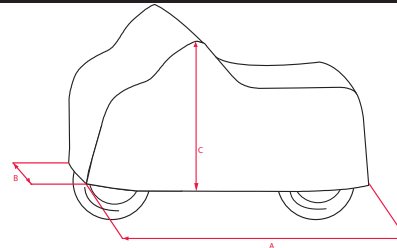

MIKEL'S^{MR}

Cuide su Seguridad con Calidad

Cubierta para Motocicleta

MODELO	PRODUCTO	CÓDIGO DE BARRAS	GARANTÍA	MEDIDAS DE LA CAJA	PIEZAS POR CAJA	PESO DEL PRODUCTO
CUM-1	Cubierta chica	7501081099349	3 Meses	39,5 cm x 25 cm x 30 cm	1	0.8 kg
CUM-2	Cubierta grande	7501081099721				

Protección Total

Dimensiones

CUM-1

A=86.54" (219.81cm),
B=16.83" (42.74 cm),
C=50.23" (127.58 cm)

CUM-2

A=94.65" (240.41 cm),
B=20.90" (53.08 cm),
C=59.14" (150.21 cm)

Caja

GARANTÍA • SERVICIO • REFACCIONES