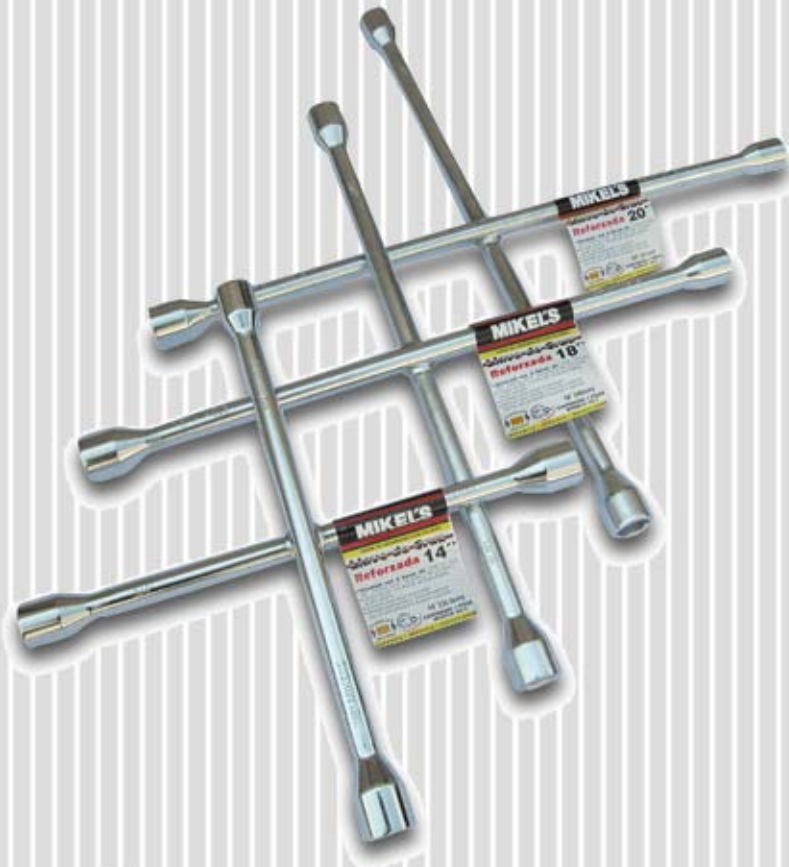

MIKEL'S^{MR}

Cuide su Seguridad con Calidad

Llave de Cruz 20"

| Modelo | Código de Barras | Garantía | Medidas de Caja | Pzas. x Caja | Peso del Producto |
|--------|------------------|----------|-----------------|--------------|-------------------|
| CC-3 | 7501081075336 | 3 Meses | 41 x 41 x 21 cm | 12 Pzas | 1.7 Kg |

Llave de cruz universal con 4 bocas de:

11/16", (17 mm), 3/4" (19 mm), 13/16" (20.6 mm) y 7/8" (22.2 mm)

Cuerpo de 5/8" (15.8 mm) \varnothing , de acero forjado al alto carbono.

Medidas para tuercas y birlos de cualquier tipo de auto americano, europeo ó japonés.

20" (51 cm)

GARANTIA • SERVICIO • REFACCIONES