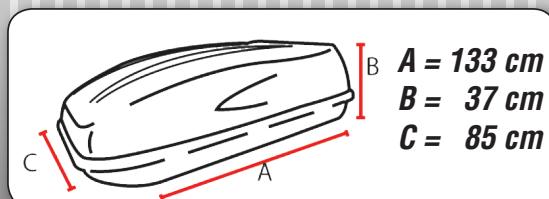

MIKEL'S MR

Cuide su Seguridad con Calidad

Cargo Box Rígida

MODELO	CÓDIGO DE BARRAS	GARANTÍA	MEDIDAS DE LA CAJA	PIEZAS	PESO DEL PRODUCTO
CBR-420	7501081093897	6 meses	133.5 cm x 85.5 cm x 37.5 cm	1	14.5 kg

- **Capacidad: 320 litros (0.320 m³)**
- **Dimensiones: 133 cm x 85 cm x 37 cm**
- **Se adapta a todo tipo de autos y camionetas SUV'S y CUV'S**
- **Incluye accesorios para instalación**
- **Velocidad Máxima Recomendada 120 km /h con carga**
- **Peso de la carga Box: 10 kg**
- **Estructura de plástico ABS**
- **Sistema de apertura trasera con chapa**
- **Peso de carga que soporta la carga box: 45 kg**

**Máxima
Protección**