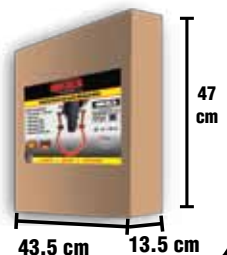

### Características Especiales:

- **Altura Ajustable**
- **Hecho de acero**
- **Soporta hasta 340 kg**
- **Altura mínima 340 mm**
- **Altura Máxima 410 mm**
- **Ideal para Cambio de Llanta, Aceite, Cadena**
- **Largo de 73 cm**

**340**  
kg

Altura  
Ajustable

Tres  
posiciones

Caja

**GARANTÍA**

**SERVICIO**

**REFACCIONES**