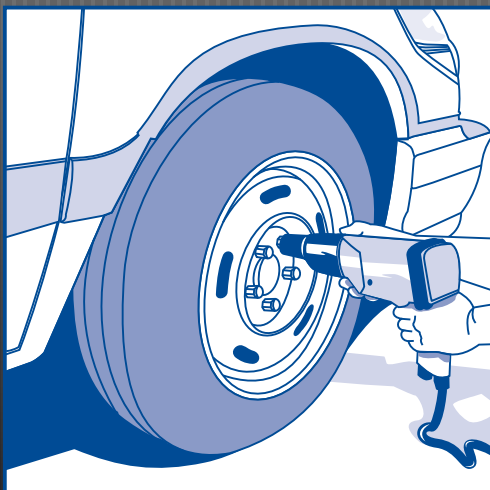

MIKEL'S^{MR}

Cuide su Seguridad con Calidad

Pistola de Impacto Neumática con Kit

MODELO	CÓDIGO DE BARRAS	GARANTÍA	MEDIDAS DE CAJA	PIEZAS POR CAJA	PESO
PINK-1/2	EAN 7501081093354 DUN 17501081093351	3 meses	28,5 cm x 26,5 cm x 9,8 cm 42,7 cm x 28,8 cm x 28,8 cm	1 pza. 4 pzas.	4.2 kg 17.3 kg

CONTIENE:

- Pistola de impacto neumática de 12,7 mm (1/2")
- 10 dados Cr-V con medidas:
  9 mm, 10 mm
  11 mm, 13 mm
  14mm, 17 mm
  19 mm, 22 mm
  24mm y 27 mm
- Barra extensión de 101.6 mm
- Conector rápido
- Mini Libricador
- Estuche de plástico

ESPECIFICACIONES:

- Medida: 12,7 mm (1/2")
- Velocidad sin carga: 7000 RPM
- Presión de aire: 6,2 bar (90 PSI)
- Entrada de aire: 6,35 mm (1/4") NPT
- Torque máximo: 313 Nm (230 pie-lb)
- Consumo de aire: 141,6 l/min (5 CFM)
- Largo total: 180 mm (7")
- Manguera para aire: 9,5 mm (3/8") DI
- Capacidad de dado: 15,9 mm (5/8")

INCLUYE JUEGO DE 10 DADOS.
IDEAL PARA TRABAJO PESADO.

IDEAL PARA TRABAJO PESADO.

1/2

Pulgada
12,7 mm

GARANTÍA • SERVICIO • REFACCIONES