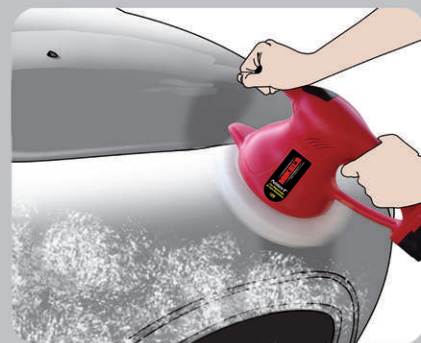

MIKEL'S^{MR}

Cuide su Seguridad con Calidad

Pulidora con Dispensador Automático 9"

MODELO
PDCA-918

CÓDIGO DE BARRAS
7501081095143

GARANTÍA
1 AÑO

MEDIDAS DE CAJA
51 x 41 x 26 cm

PIEZAS POR CAJA
2 pzas.

PESO DEL PRODUCTO
5 kg

Voltaje: 18V / Batería CD 18V
Corriente: 5A Adaptador BHY41-15
Velocidad sin presión: 3200 r/min.
Ruido: LP 63.0dB (A) / LW 74.9dB (A)
Nivel de Vibración: 3.19m/s²
Corriente de carga: 400mA
Poder Estimado: 60W

- **Dispensador de cera automático.**
- **Ideal para pintura automotriz, marítima y superficies de acabado brillante.**
- **Movimiento orbital.**
- **Inalámbrica.**
- **Manija ergonómica.**
- **Oscilaciones por minuto 3200.**
- **Resistente armazón, construido en plástico ABS**

3,200
OSCILACIONES POR MINUTO