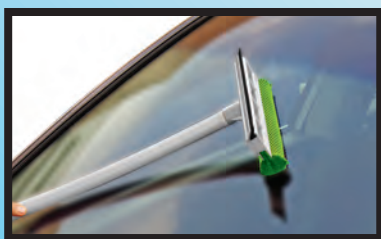

Logra una limpieza perfecta

Ideal para limpieza de los cristales

- **Espuma súper absorbente**
- **Jalador muy resistente**
- **Cuerpo de plástico ABS**
- **Largo total 54 cm**
- **Ancho del jalador 20cm**
- **Ancho de esponja 20cm**