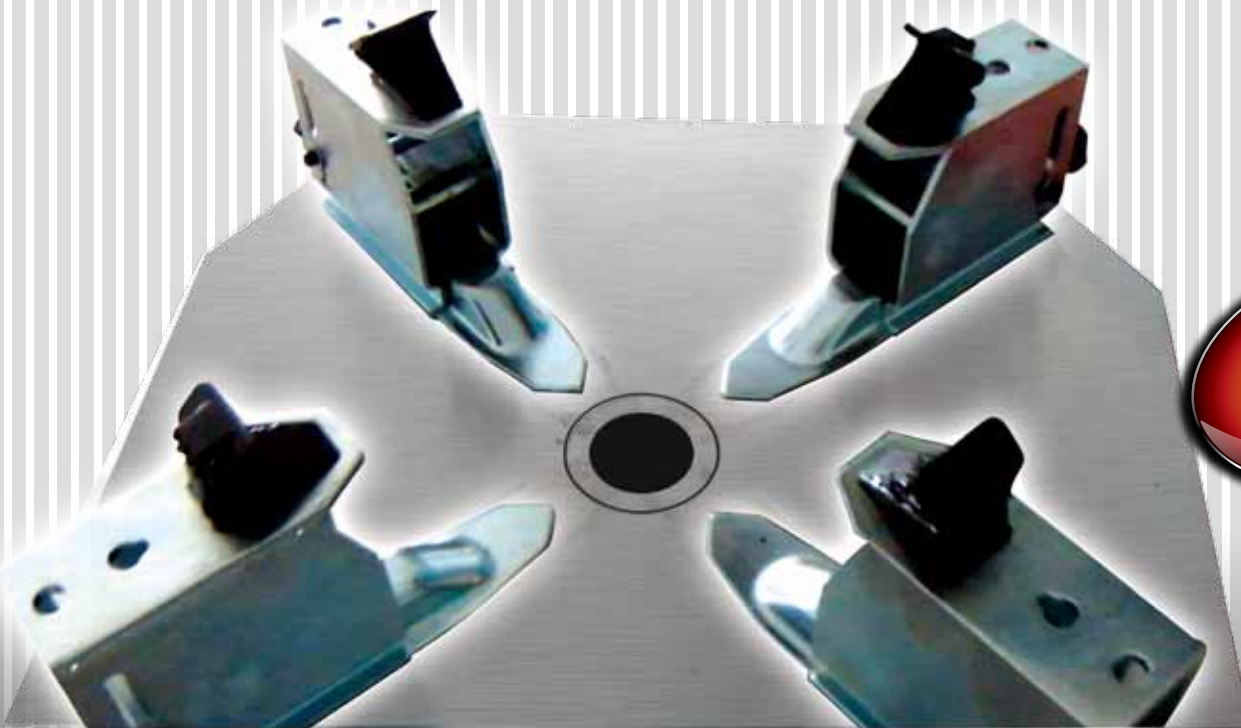

MIKEL'S^{MR}

Cuide su Seguridad con Calidad

Adaptador para Desmontadora

MODELO	CÓDIGO DE BARRAS	GARANTÍA	MEDIDAS DE LA CAJA	PIEZAS POR CAJA	PESO DEL PRODUCTO
ARMD-624	7501081098991	1 año	280 x 100 x 150mm	1 Pieza	7.0 kg

Ajuste Perfecto

- Ideal para cambiar llantas de motos y Carros de golf
- Adaptable a los 2 modelos MIKEL'S
- Para ruedas de 6" a 20" (152.4 mm 508 mm)
- Ligero
- Fácil de usar

Para ruedas de moto tipo chooper.